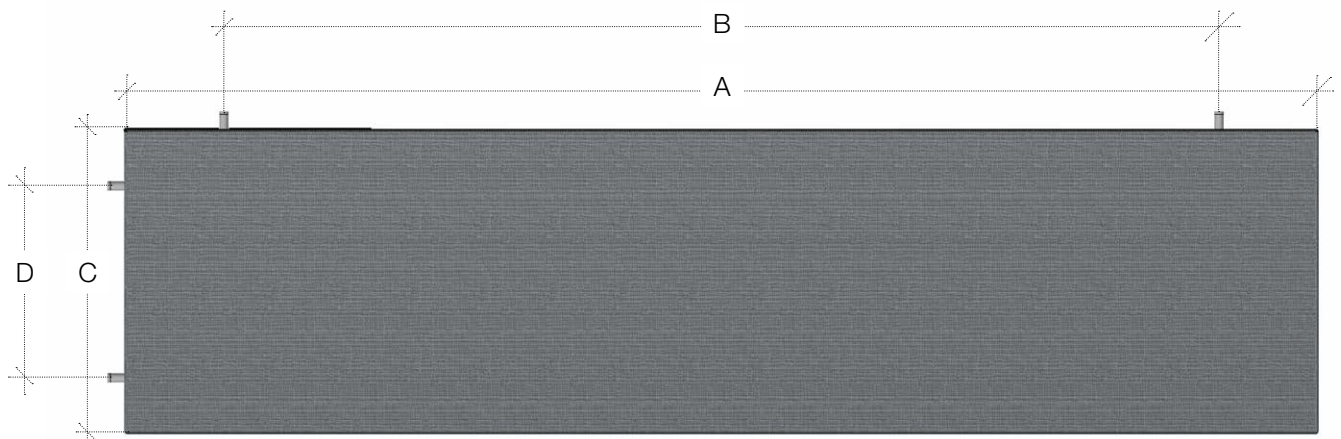

## DOUBLE-SIDED BAFFLE FIXING

## ITEMS SUPPLIED

Example shown is 1200 x 300 panel

Panel	A	B	C	D	
600 x 300	600 (mm)	385	300	85	3,2 kg
600 x 600	600	385	600	385	4,4 kg
1200 x 300	1200	985	300	85	5,2 kg
1200 x 600	1200	985	600	385	6,4 kg
1200 x 1200	1200	985	1200	985	8,3 kg
1800 x 300	1800	1585	300	85	4,4 kg
1800 x 600	1800	1585	600	385	9 kg
2400 x 300	2400	2190	300	85	8,5 kg
2400 x 600	2400	2190	600	385	10,2 kg
2400 x 1200	2400	2190	1200	985	14,3 kg

## DOUBLE-SIDED SEPARATOR