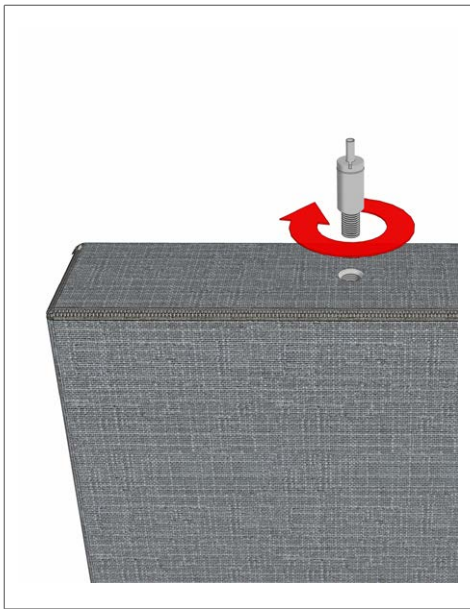

## DOUBLE-SIDED SEPARATOR

## ITEMS SUPPLIED

Example shown is 1200 x 300 panel

Panel	A	B	C	D	
600 x 300	600 (mm)	385	300	85	3,2 kg
600 x 600	600	385	600	385	4,4 kg
1200 x 300	1200	985	300	85	5,2 kg
1200 x 600	1200	985	600	385	6,4 kg
1200 x 1200	1200	985	1200	985	8,3 kg
1800 x 300	1800	1585	300	85	4,4 kg
1800 x 600	1800	1585	600	385	9 kg
2400 x 300	2400	2190	300	85	8,5 kg
2400 x 600	2400	2190	600	385	10,2 kg
2400 x 1200	2400	2190	1200	985	14,3 kg