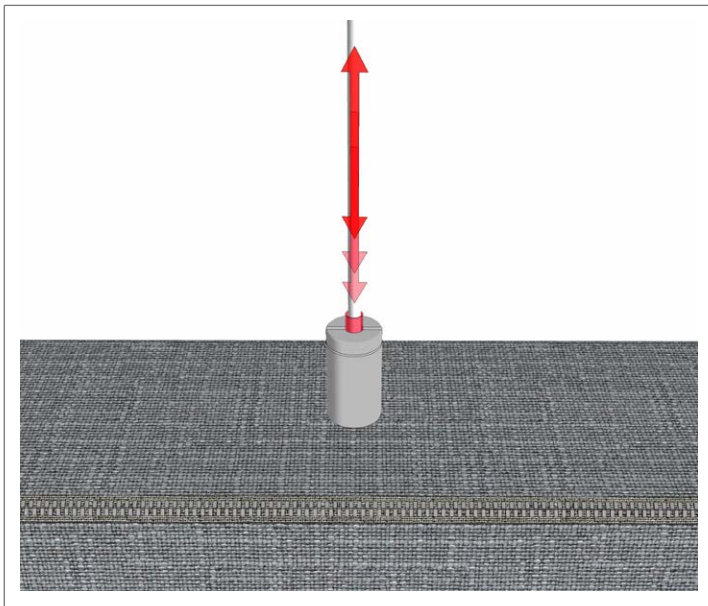

## DOUBLE-SIDED CLUSTER OF FIXED PANELS

## ITEMS SUPPLIED

Example shown is 1200 x 300 panel

Panel	A	B	C	D	
600 x 300	600 (mm)	385	300	85	3,2 kg
600 x 600	600	385	600	385	4,4 kg
1200 x 300	1200	985	300	85	5,2 kg
1200 x 600	1200	985	600	385	6,4 kg
1200 x 1200	1200	985	1200	985	8,3 kg
1800 x 300	1800	1585	300	85	4,4 kg
1800 x 600	1800	1585	600	385	9 kg
2400 x 300	2400	2190	300	85	8,5 kg
2400 x 600	2400	2190	600	385	10,2 kg
2400 x 1200	2400	2190	1200	985	14,3 kg