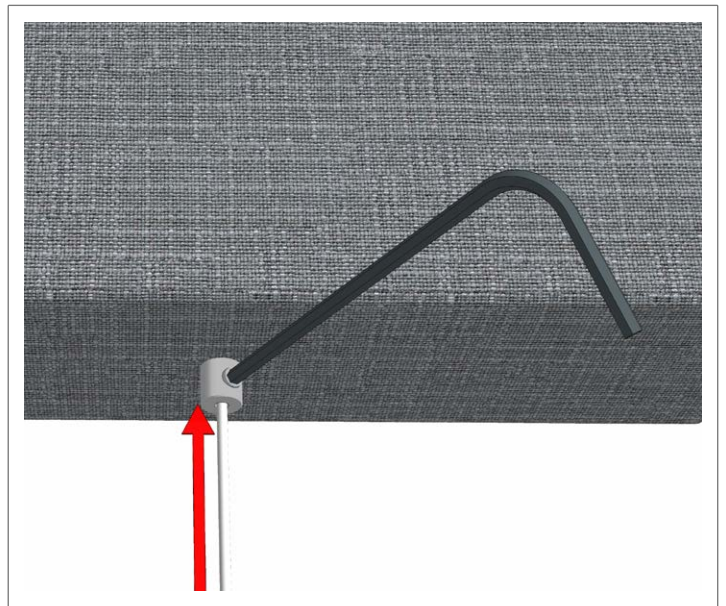

## DOUBLE-SIDED SEPARATOR

## ITEMS SUPPLIED

Example shown is 1200 x 300 panel

Panel	A	B	C	D	
600 x 300	600 (mm)	385	300	85	3,2 kg
600 x 600	600	385	600	385	4,4 kg
1200 x 300	1200	985	300	85	5,2 kg
1200 x 600	1200	985	600	385	6,4 kg
1200 x 1200	1200	985	1200	985	8,3 kg
1800 x 300	1800	1585	300	85	4,4 kg
1800 x 600	1800	1585	600	385	9 kg
2400 x 300	2400	2190	300	85	8,5 kg
2400 x 600	2400	2190	600	385	10,2 kg
2400 x 1200	2400	2190	1200	985	14,3 kg