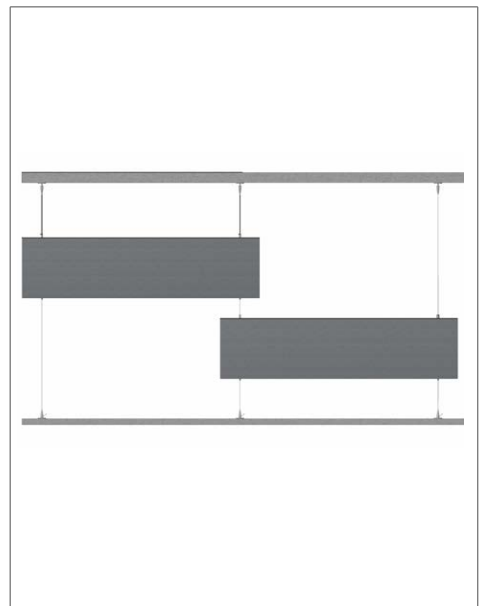

## ITEMS SUPPLIED

Example shown is 1200 x 300 panel

Panel	A	B	C	D	
600 x 300	600 (mm)	385	300	85	3,2 kg
600 x 600	600	385	600	385	4,4 kg
1200 x 300	1200	985	300	85	5,2 kg
1200 x 600	1200	985	600	385	6,4 kg
1200 x 1200	1200	985	1200	985	8,3 kg
1800 x 300	1800	1585	300	85	4,4 kg
1800 x 600	1800	1585	600	385	9 kg
2400 x 300	2400	2190	300	85	8,5 kg
2400 x 600	2400	2190	600	385	10,2 kg
2400 x 1200	2400	2190	1200	985	14,3 kg

## DOUBLE-SIDED CLUSTER OF FIXED PANELS