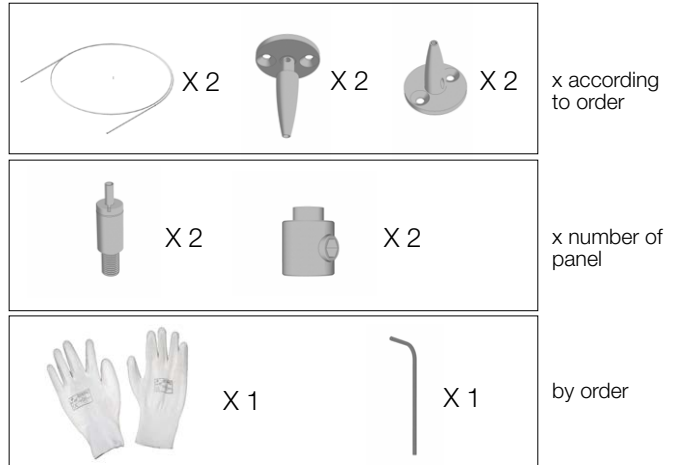

ITEMS SUPPLIED

Example shown is 1200 x 300 panel

Panel	A	B	C	D	
600 x 300	600 (mm)	385	300	85	3,2 kg
600 x 600	600	385	600	385	4,4 kg
1200 x 300	1200	985	300	85	5,2 kg
1200 x 600	1200	985	600	385	6,4 kg
1200 x 1200	1200	985	1200	985	8,3 kg
1800 x 300	1800	1585	300	85	4,4 kg
1800 x 600	1800	1585	600	385	9 kg
2400 x 300	2400	2190	300	85	8,5 kg
2400 x 600	2400	2190	600	385	10,2 kg
2400 x 1200	2400	2190	1200	985	14,3 kg