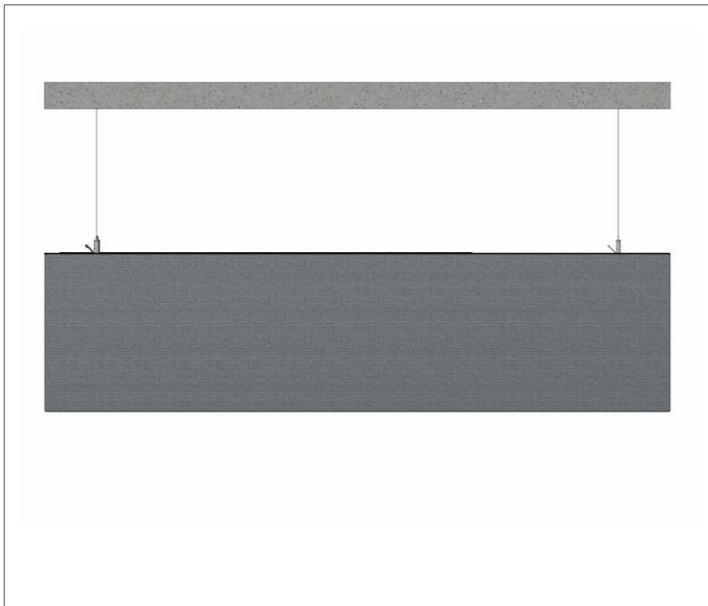

## DOUBLE-SIDED BAFFLE FIXING

## ITEMS SUPPLIED

Example shown is 1200 x 300 panel

Panel	A	B	C	D	
600 x 300	600 (mm)	385	300	85	3,2 kg
600 x 600	600	385	600	385	4,4 kg
1200 x 300	1200	985	300	85	5,2 kg
1200 x 600	1200	985	600	385	6,4 kg
1200 x 1200	1200	985	1200	985	8,3 kg
1800 x 300	1800	1585	300	85	4,4 kg
1800 x 600	1800	1585	600	385	9 kg
2400 x 300	2400	2190	300	85	8,5 kg
2400 x 600	2400	2190	600	385	10,2 kg
2400 x 1200	2400	2190	1200	985	14,3 kg