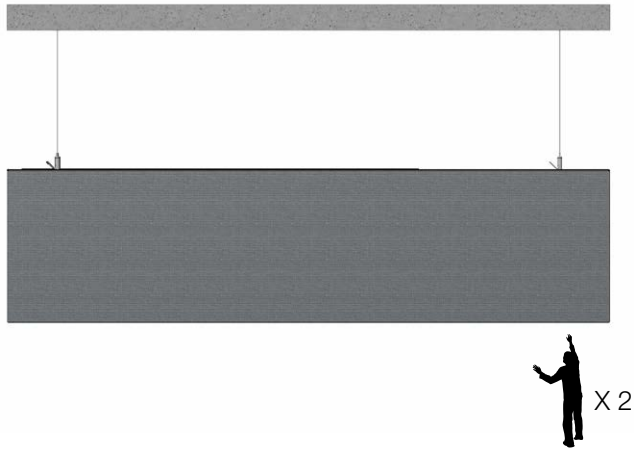

## DOUBLE-SIDED BAFFLE FIXING

## ITEMS SUPPLIED

Example shown is 1200 x 300 panel

Panel	A	B	C	D	
600 x 300	600 (mm)	385	300	85	3,2 kg
600 x 600	600	385	600	385	4,4 kg
1200 x 300	1200	985	300	85	5,2 kg
1200 x 600	1200	985	600	385	6,4 kg
1200 x 1200	1200	985	1200	985	8,3 kg
1800 x 300	1800	1585	300	85	4,4 kg
1800 x 600	1800	1585	600	385	9 kg
2400 x 300	2400	2190	300	85	8,5 kg
2400 x 600	2400	2190	600	385	10,2 kg
2400 x 1200	2400	2190	1200	985	14,3 kg