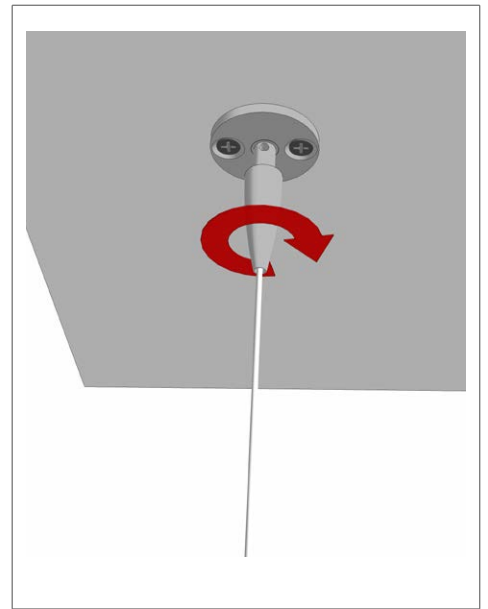

## DOUBLE-SIDED SEPARATOR

## ITEMS SUPPLIED

Example shown is 1200 x 300 panel

Panel	A	B	C	D	
600 x 300	600 (mm)	385	300	85	3,2 kg
600 x 600	600	385	600	385	4,4 kg
1200 x 300	1200	985	300	85	5,2 kg
1200 x 600	1200	985	600	385	6,4 kg
1200 x 1200	1200	985	1200	985	8,3 kg
1800 x 300	1800	1585	300	85	4,4 kg
1800 x 600	1800	1585	600	385	9 kg
2400 x 300	2400	2190	300	85	8,5 kg
2400 x 600	2400	2190	600	385	10,2 kg
2400 x 1200	2400	2190	1200	985	14,3 kg