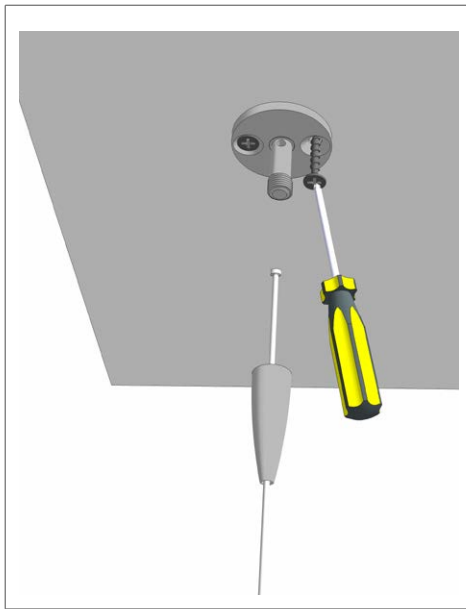

## DOUBLE-SIDED SEPARATOR

## ITEMS SUPPLIED

Example shown is 1200 x 300 panel

Panel	A	B	C	D	
600 x 300	600 (mm)	385	300	85	3,2 kg
600 x 600	600	385	600	385	4,4 kg
1200 x 300	1200	985	300	85	5,2 kg
1200 x 600	1200	985	600	385	6,4 kg
1200 x 1200	1200	985	1200	985	8,3 kg
1800 x 300	1800	1585	300	85	4,4 kg
1800 x 600	1800	1585	600	385	9 kg
2400 x 300	2400	2190	300	85	8,5 kg
2400 x 600	2400	2190	600	385	10,2 kg
2400 x 1200	2400	2190	1200	985	14,3 kg