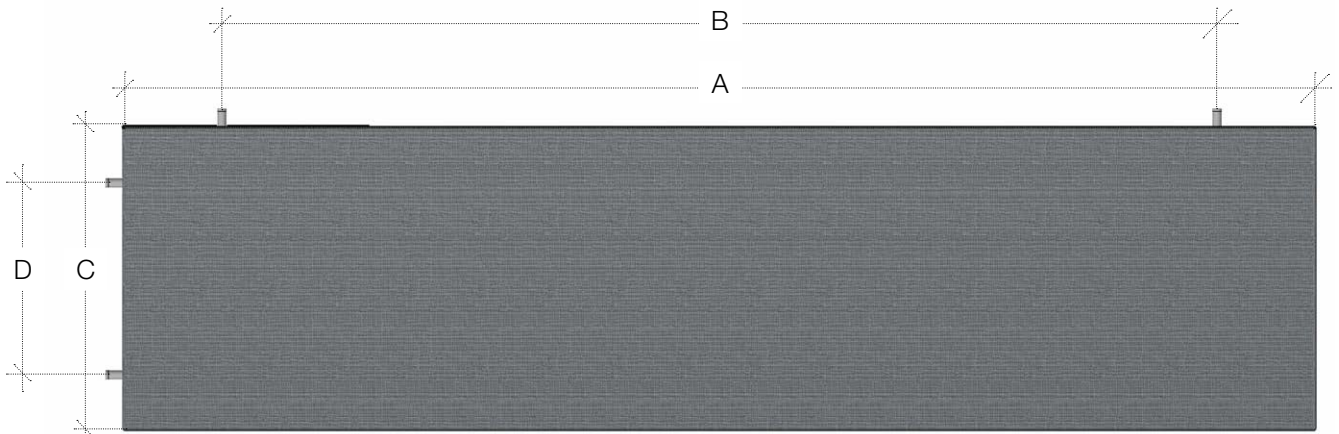

## ITEMS SUPPLIED

Example shown is 1200 x 300 panel

Panel	A	B	C	D	
600 x 300	600 (mm)	385	300	85	3,2 kg
600 x 600	600	385	600	385	4,4 kg
1200 x 300	1200	985	300	85	5,2 kg
1200 x 600	1200	985	600	385	6,4 kg
1200 x 1200	1200	985	1200	985	8,3 kg
1800 x 300	1800	1585	300	85	4,4 kg
1800 x 600	1800	1585	600	385	9 kg
2400 x 300	2400	2190	300	85	8,5 kg
2400 x 600	2400	2190	600	385	10,2 kg
2400 x 1200	2400	2190	1200	985	14,3 kg

## DOUBLE-SIDED CLUSTER OF FIXED PANELS