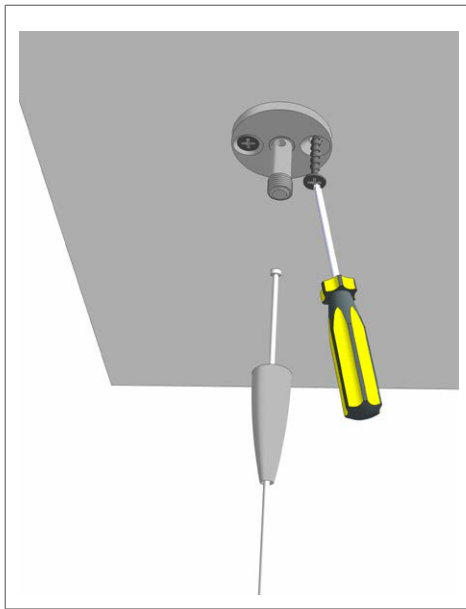

## DOUBLE-SIDED CLUSTER OF FIXED PANELS

## ITEMS SUPPLIED

Example shown is 1200 x 300 panel

Panel	A	B	C	D	
600 x 300	600 (mm)	385	300	85	3,2 kg
600 x 600	600	385	600	385	4,4 kg
1200 x 300	1200	985	300	85	5,2 kg
1200 x 600	1200	985	600	385	6,4 kg
1200 x 1200	1200	985	1200	985	8,3 kg
1800 x 300	1800	1585	300	85	4,4 kg
1800 x 600	1800	1585	600	385	9 kg
2400 x 300	2400	2190	300	85	8,5 kg
2400 x 600	2400	2190	600	385	10,2 kg
2400 x 1200	2400	2190	1200	985	14,3 kg