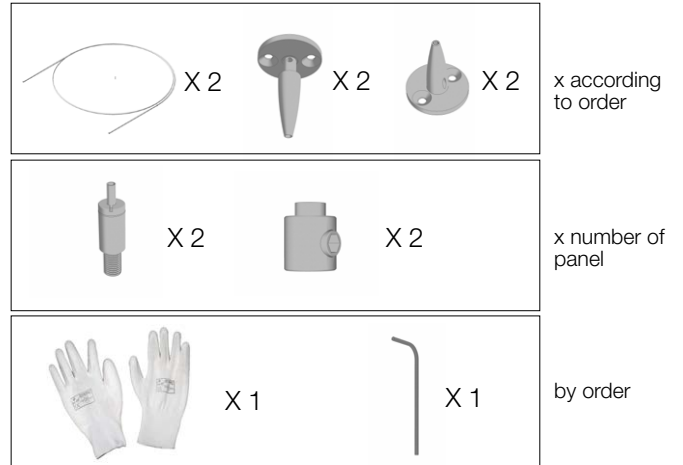

ITEMS SUPPLIED

Example shown is 1200 x 300 panel

Panel	A	B	C	D	
600 x 300	600 (mm)	385	300	85	3,2 kg
600 x 600	600	385	600	385	4,4 kg
1200 x 300	1200	985	300	85	5,2 kg
1200 x 600	1200	985	600	385	6,4 kg
1200 x 1200	1200	985	1200	985	8,3 kg
1800 x 300	1800	1585	300	85	4,4 kg
1800 x 600	1800	1585	600	385	9 kg
2400 x 300	2400	2190	300	85	8,5 kg
2400 x 600	2400	2190	600	385	10,2 kg
2400 x 1200	2400	2190	1200	985	14,3 kg