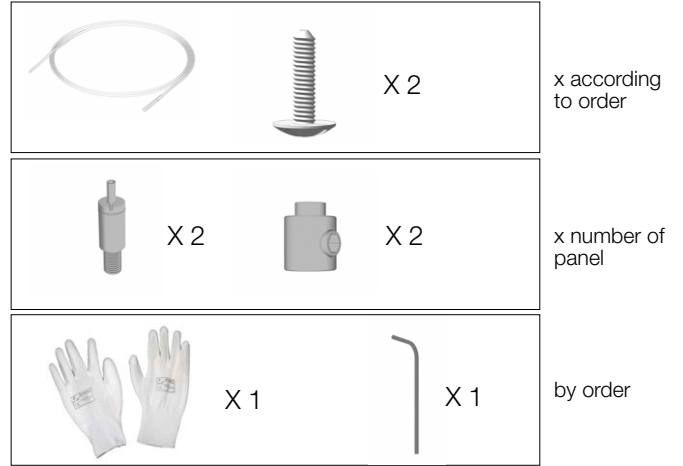

ITEMS SUPPLIED

Example shown is 1200 x 300 panel

Panel	A	B	C	D	
600 x 300	600 (mm)	385	300	85	3,2 kg
600 x 600	600	385	600	385	4,4 kg
1200 x 300	1200	985	300	85	5,2 kg
1200 x 600	1200	985	600	385	6,4 kg
1200 x 1200	1200	985	1200	985	8,3 kg
1800 x 300	1800	1585	300	85	4,4 kg
1800 x 600	1800	1585	600	385	9 kg
2400 x 300	2400	2190	300	85	8,5 kg
2400 x 600	2400	2190	600	385	10,2 kg
2400 x 1200	2400	2190	1200	985	14,3 kg