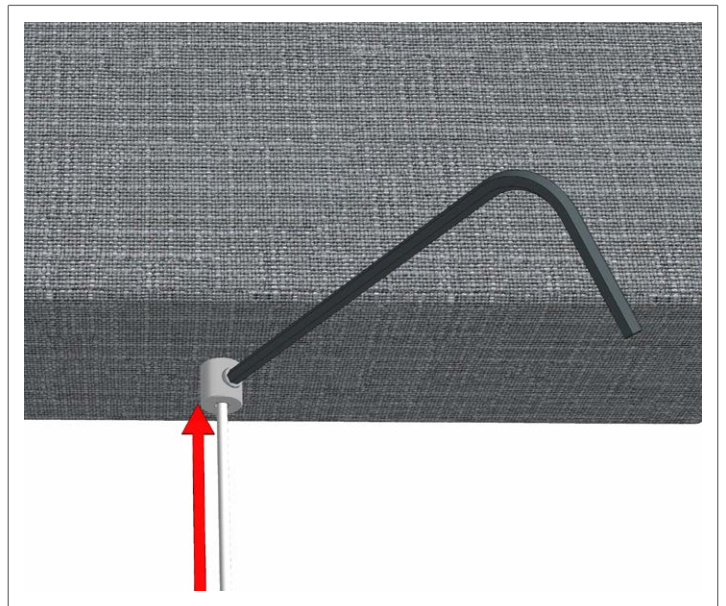

## DOUBLE-SIDED CLUSTER OF FIXED PANELS

## ITEMS SUPPLIED

Example shown is 1200 x 300 panel

Panel	A	B	C	D	
600 x 300	600 (mm)	385	300	85	3,2 kg
600 x 600	600	385	600	385	4,4 kg
1200 x 300	1200	985	300	85	5,2 kg
1200 x 600	1200	985	600	385	6,4 kg
1200 x 1200	1200	985	1200	985	8,3 kg
1800 x 300	1800	1585	300	85	4,4 kg
1800 x 600	1800	1585	600	385	9 kg
2400 x 300	2400	2190	300	85	8,5 kg
2400 x 600	2400	2190	600	385	10,2 kg
2400 x 1200	2400	2190	1200	985	14,3 kg