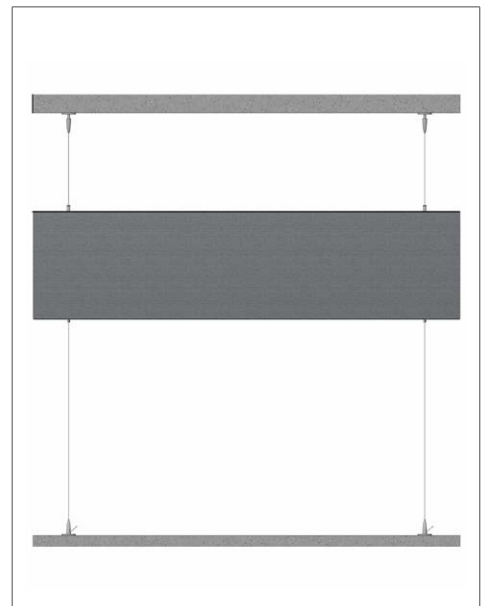

## DOUBLE-SIDED SEPARATOR

## ITEMS SUPPLIED

Example shown is 1200 x 300 panel

Panel	A	B	C	D	
600 x 300	600 (mm)	385	300	85	3,2 kg
600 x 600	600	385	600	385	4,4 kg
1200 x 300	1200	985	300	85	5,2 kg
1200 x 600	1200	985	600	385	6,4 kg
1200 x 1200	1200	985	1200	985	8,3 kg
1800 x 300	1800	1585	300	85	4,4 kg
1800 x 600	1800	1585	600	385	9 kg
2400 x 300	2400	2190	300	85	8,5 kg
2400 x 600	2400	2190	600	385	10,2 kg
2400 x 1200	2400	2190	1200	985	14,3 kg