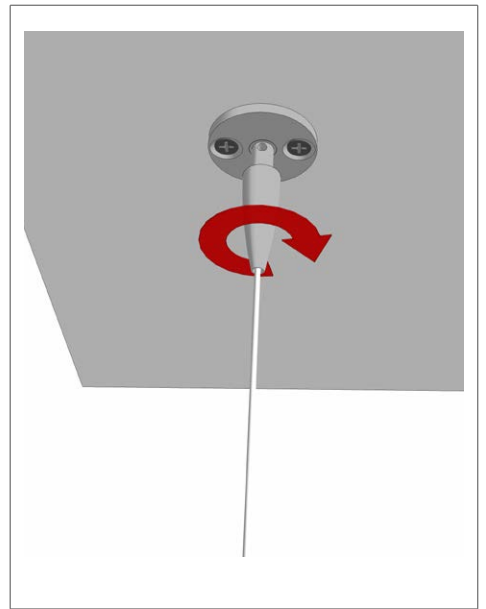

## DOUBLE-SIDED CLUSTER OF FIXED PANELS

## ITEMS SUPPLIED

Example shown is 1200 x 300 panel

Panel	A	B	C	D	
600 x 300	600 (mm)	385	300	85	3,2 kg
600 x 600	600	385	600	385	4,4 kg
1200 x 300	1200	985	300	85	5,2 kg
1200 x 600	1200	985	600	385	6,4 kg
1200 x 1200	1200	985	1200	985	8,3 kg
1800 x 300	1800	1585	300	85	4,4 kg
1800 x 600	1800	1585	600	385	9 kg
2400 x 300	2400	2190	300	85	8,5 kg
2400 x 600	2400	2190	600	385	10,2 kg
2400 x 1200	2400	2190	1200	985	14,3 kg