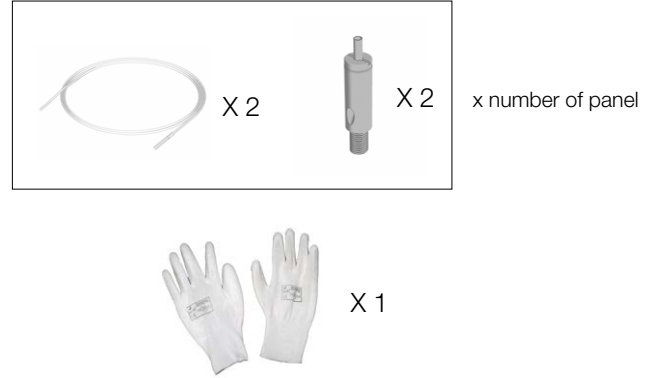

## DOUBLE-SIDED BAFFLE FIXING

## ITEMS SUPPLIED

Example shown is 1200 x 300 panel

Panel	A	B	C	D	
600 x 300	600 (mm)	385	300	85	3,2 kg
600 x 600	600	385	600	385	4,4 kg
1200 x 300	1200	985	300	85	5,2 kg
1200 x 600	1200	985	600	385	6,4 kg
1200 x 1200	1200	985	1200	985	8,3 kg
1800 x 300	1800	1585	300	85	4,4 kg
1800 x 600	1800	1585	600	385	9 kg
2400 x 300	2400	2190	300	85	8,5 kg
2400 x 600	2400	2190	600	385	10,2 kg
2400 x 1200	2400	2190	1200	985	14,3 kg