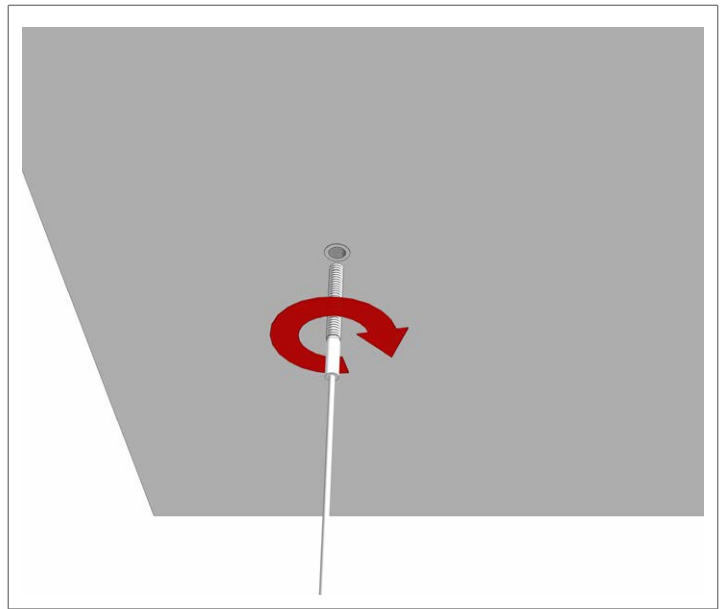

## DOUBLE-SIDED BAFFLE FIXING

## ITEMS SUPPLIED

Example shown is 1200 x 300 panel

Panel	A	B	C	D	
600 x 300	600 (mm)	385	300	85	3,2 kg
600 x 600	600	385	600	385	4,4 kg
1200 x 300	1200	985	300	85	5,2 kg
1200 x 600	1200	985	600	385	6,4 kg
1200 x 1200	1200	985	1200	985	8,3 kg
1800 x 300	1800	1585	300	85	4,4 kg
1800 x 600	1800	1585	600	385	9 kg
2400 x 300	2400	2190	300	85	8,5 kg
2400 x 600	2400	2190	600	385	10,2 kg
2400 x 1200	2400	2190	1200	985	14,3 kg

## DOUBLE-SIDED CLUSTER OF FIXED PANELS

## DOUBLE-SIDED SEPARATOR