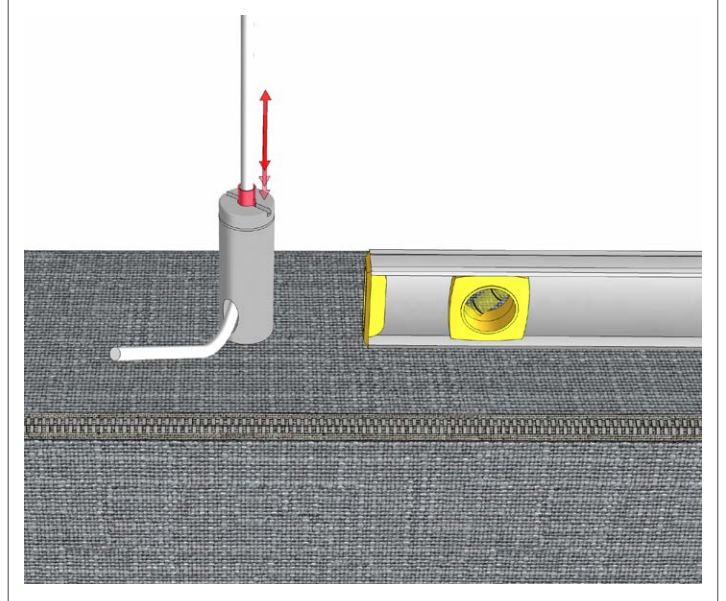

## DOUBLE-SIDED BAFFLE FIXING

## ITEMS SUPPLIED

Example shown is 1200 x 300 panel

Panel	A	B	C	D	
600 x 300	600 (mm)	385	300	85	3,2 kg
600 x 600	600	385	600	385	4,4 kg
1200 x 300	1200	985	300	85	5,2 kg
1200 x 600	1200	985	600	385	6,4 kg
1200 x 1200	1200	985	1200	985	8,3 kg
1800 x 300	1800	1585	300	85	4,4 kg
1800 x 600	1800	1585	600	385	9 kg
2400 x 300	2400	2190	300	85	8,5 kg
2400 x 600	2400	2190	600	385	10,2 kg
2400 x 1200	2400	2190	1200	985	14,3 kg