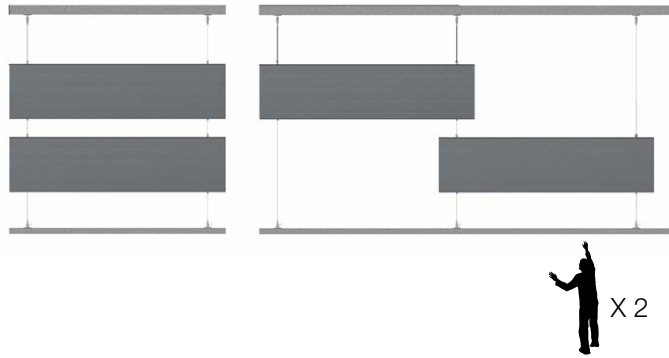

## DOUBLE-SIDED BAFFLE FIXING

## ITEMS SUPPLIED

Example shown is 1200 x 300 panel

Panel	A	B	C	D	
600 x 300	600 (mm)	385	300	85	3,2 kg
600 x 600	600	385	600	385	4,4 kg
1200 x 300	1200	985	300	85	5,2 kg
1200 x 600	1200	985	600	385	6,4 kg
1200 x 1200	1200	985	1200	985	8,3 kg
1800 x 300	1800	1585	300	85	4,4 kg
1800 x 600	1800	1585	600	385	9 kg
2400 x 300	2400	2190	300	85	8,5 kg
2400 x 600	2400	2190	600	385	10,2 kg
2400 x 1200	2400	2190	1200	985	14,3 kg

## DOUBLE-SIDED CLUSTER OF FIXED PANELS