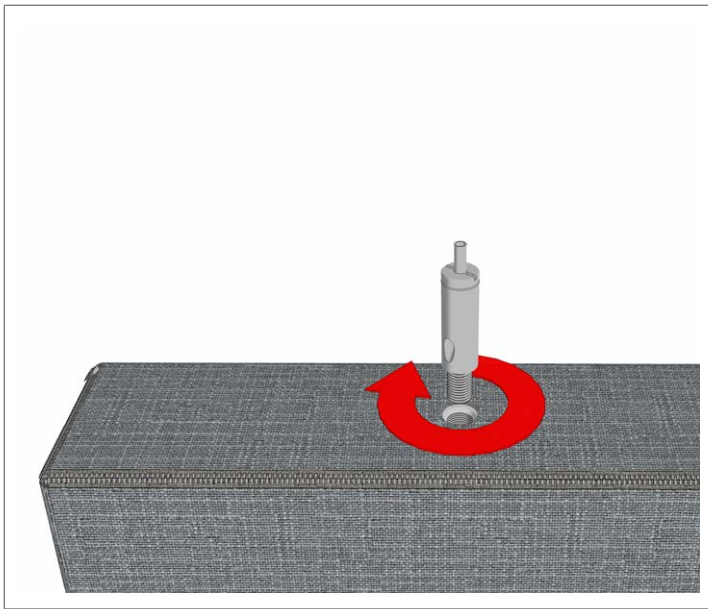

## DOUBLE-SIDED BAFFLE FIXING

## ITEMS SUPPLIED

Example shown is 1200 x 300 panel

Panel	A	B	C	D	
600 x 300	600 (mm)	385	300	85	3,2 kg
600 x 600	600	385	600	385	4,4 kg
1200 x 300	1200	985	300	85	5,2 kg
1200 x 600	1200	985	600	385	6,4 kg
1200 x 1200	1200	985	1200	985	8,3 kg
1800 x 300	1800	1585	300	85	4,4 kg
1800 x 600	1800	1585	600	385	9 kg
2400 x 300	2400	2190	300	85	8,5 kg
2400 x 600	2400	2190	600	385	10,2 kg
2400 x 1200	2400	2190	1200	985	14,3 kg