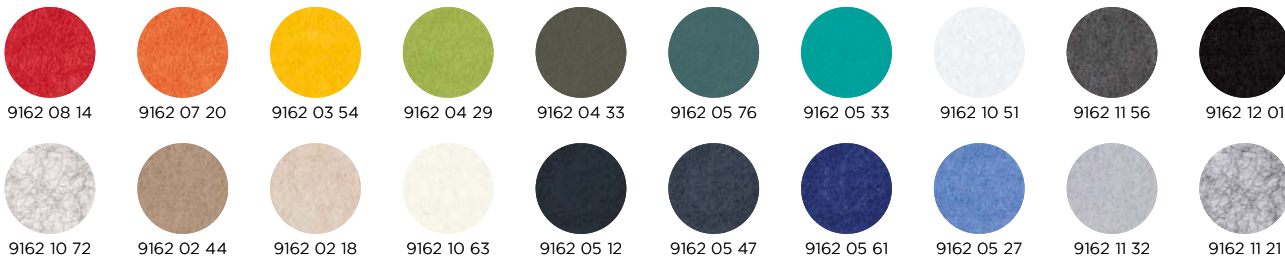

## SlimColor Elégance

## CARACTÉRISTIQUES TECHNIQUES - SPECIFICATIONS - CARACTERÍSTICAS TÉCNICAS

Caractéristiques - Description - Características	SlimColor
<b>Matériau - Composition - Material</b>	Feutre compact - Compact felt - Feltro compacto 100% de fibre polyester non feu 100% fire-resistant polyester fibre 100 % fibras de poliéster ignífugo
<b>Economie circulaire - Circular economy - Economía circular</b>	Contient 60% de composants recyclés Contains 60% recycled materials el 60 % viene de componentes reciclados
<b>Poids - Weight - Peso</b>	1,9 kg/m <sup>2</sup>
<b>Epaisseur - Thickness - Grosor</b>	9 mm
<b>Nombre de couleur - Number of colours - Número de colores</b>	5
<b>Environnement/sécurité - Environment / safety - Medio Ambiente / seguridad</b>	Label Oeko-tex Oeko-tex label Certificado Oeko-Tex
<b>COV - VOC - COV</b>	A+
Caractéristiques physiques du produit - Physical characteristics of the product - Características físicas del producto	
<b>Résistance en milieu chloré (cotation sur 5) - Resistance in chlorinated environment (rating out of 5) - Resistencia en ambiente clorado (calificación de 5)</b>	5 (NF EN ISO 105-N01)
<b>Lavabilité - Cleaning - Mantenimiento</b>	Aspirateur - Vacuum - Aspiradora Chiffon humide - Damp cloth - Trapo húmedo Double face - Double-sided - Cinta adhesiva doble cara
Classification - Classification - Clasificación	
<b>Réaction au feu - Flammability - Reacción al fuego</b>	Euroclass B s2 d0

### COLOURS