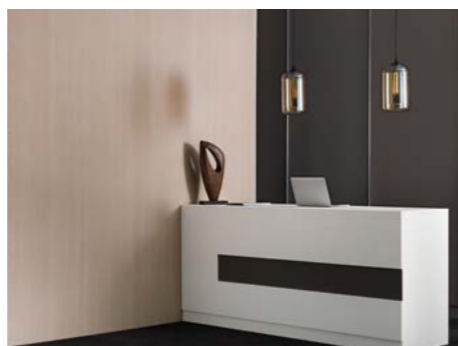

REVÊTEMENT MURAL ACOUSTIQUE

Cette gamme est constituée de revêtements muraux combinant confort acoustique, décoration et facilité de mise en œuvre.

Leurs performances acoustiques leur permettent de traiter efficacement les problématiques de résonances couramment rencontrées dans les différents types d'établissement recevant du public, en particulier dans les espaces de travail. Ces revêtements muraux satisfont aussi bien les réglementations acoustiques en vigueur dans les bâtiments neufs, que les démarches volontaires pour améliorer le confort et la fonctionnalité d'espaces en rénovation.

Différentes finitions et décors complémentaires sont proposés pour s'adapter à l'usage, à l'ambiance et au budget de chaque de projet.

4 qualités composent cette offre :

Textile - α_w 0.3 | Enduction vinylique sur molleton - α_w 0.25 | A peindre - α_w 0.25 | Mousse vinylique - α_w 0.15

NOUVEAUTÉS

- Revêtement acoustique **SIGNATURE WOOD**
- Revêtement acoustique **POLYFORM VINACOUSTIC**

De gauche à droite et de haut en bas :

Vinacoustic Polyform | référence 9103 05 01

Signature Wood | motif Orme | référence 9142 01 36

Vinacoustic Abaca | référence 9039 02 43

Signature Wood | motif Noyer | référence 9144 10 32

Noblesse & confort

Résistant aux impacts
Facilité d'entretien

Performance acoustique
 α_w 0,15 - 0,30

Grande largeur
106-130 cm

PANNEAU ACOUSTIQUE

Les panneaux AirPanel sont constitués d'un absorbant acoustique de 5 cm d'épaisseur et d'un cadre métallique housé d'un textile transsonore. Leurs excellentes propriétés acoustiques corrigent efficacement les phénomènes de réverbération, assurant ainsi la fonctionnalité et le confort de l'espace.

Déclinés dans 15 formats, à suspendre au plafond ou à fixer au mur, ils s'adaptent facilement à tous les types de configurations. Selon les combinaisons de couleurs et de formes, la solution acoustique se fait discrète ou devient une signature du lieu.