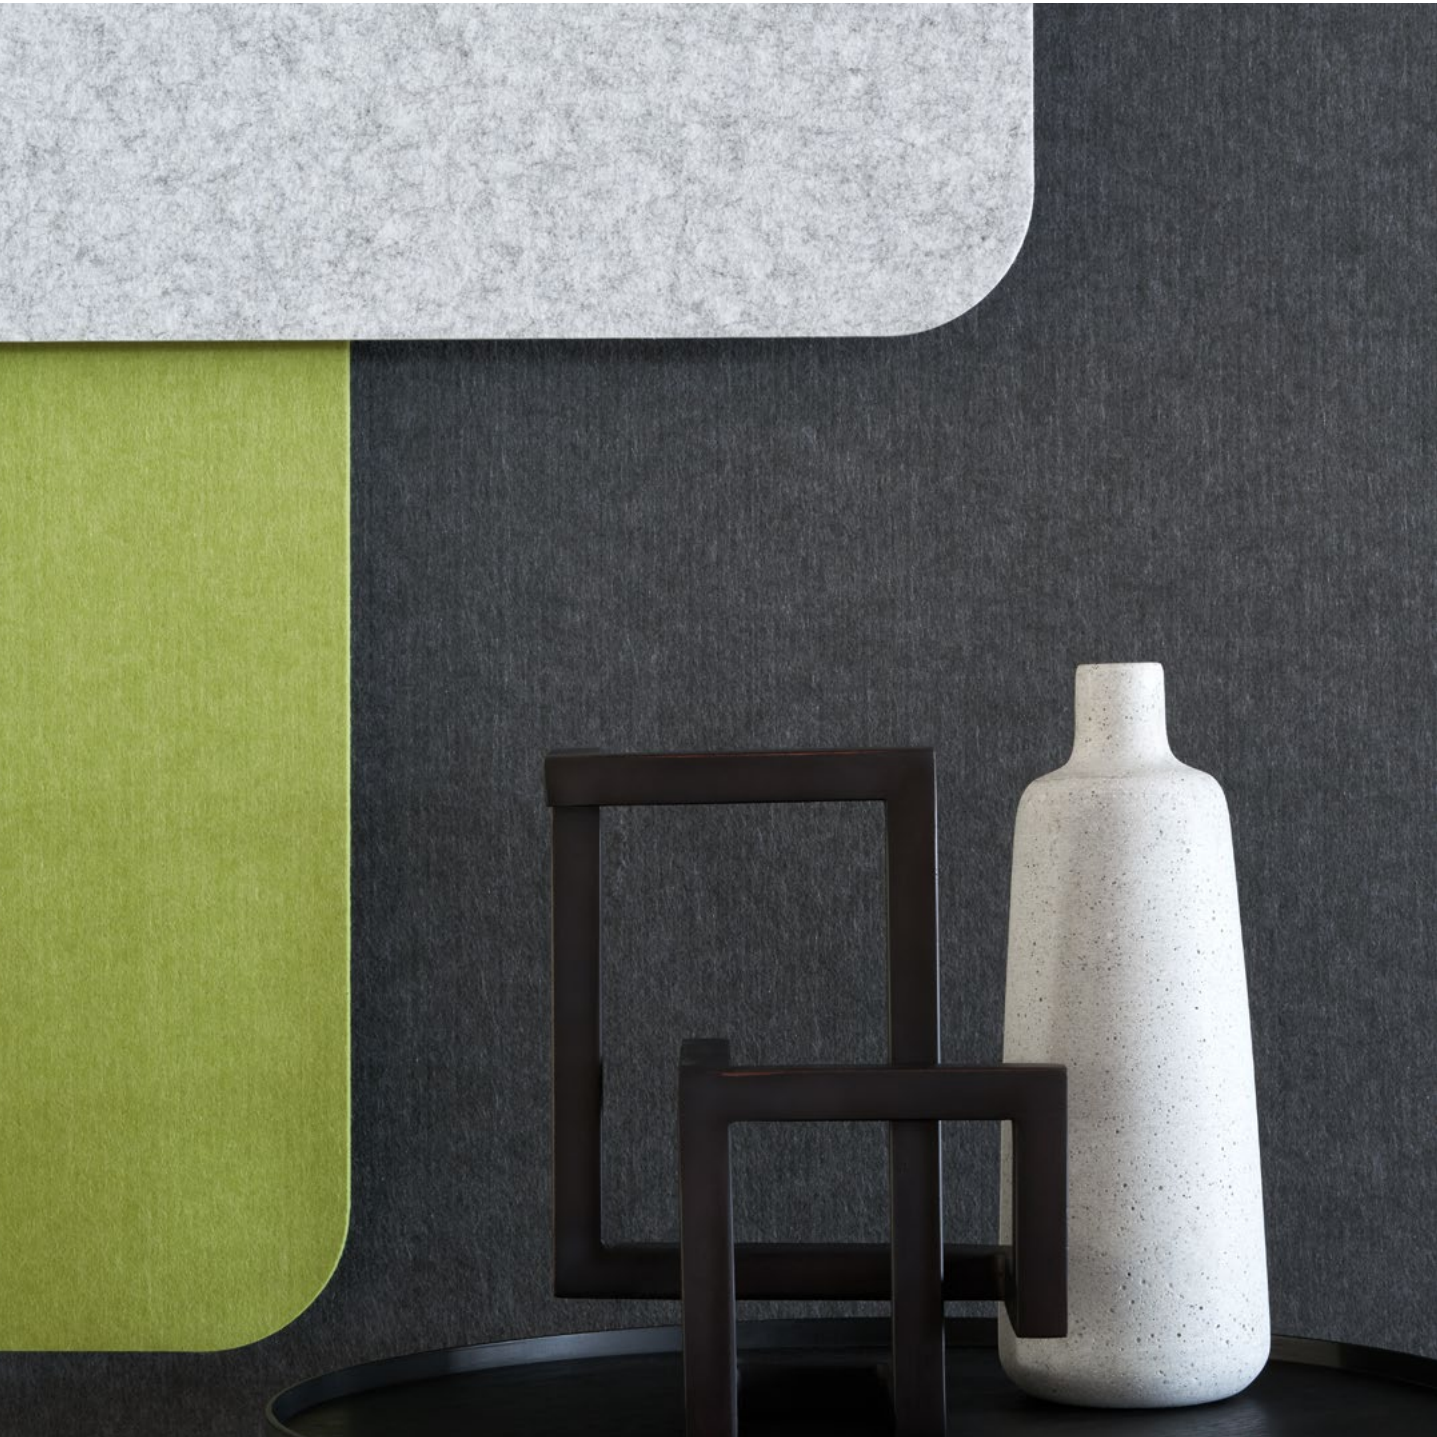

## SlimColor

9162 05 27

9162 05 61

9162 11 32

9162 10 51

9162 05 33

9162 11 56

9162 11 21

# CARACTÉRISTIQUES TECHNIQUES - SPECIFICATIONS - CARACTERÍSTICAS TÉCNICAS

Caractéristiques - Description - Características	SlimColor
Matériau - Composition - Material	Feutre compact - Compact felt - Filtro compacto 100% de fibre polyester non feu 100% fire-resistant polyester fibre 100 % fibras de poliéster ignífugo
Economie circulaire - Circular economy - Economía circular	Contient 50% de composants recyclés Contains 50% recycled materials el 50 % viene de componentes reciclados
Poids - Weight - Peso	1,9 kg/m <sup>2</sup>
Epaisseur - Thickness - Grosor	9 mm
Nombre de couleur - Number of colours - Número de colores	15
Environnement/sécurité - Environment / safety - Medio Ambiente / seguridad	Label Oeko-tex Oeko-tex label Certificado Oeko-Tex
COV - VOC - COV	A+
Caractéristiques physiques du produit - Physical characteristics of the product - Características físicas del producto	
Résistance en milieu chloré (cotation sur 5) - Resistance in chlorinated environment (rating out of 5) - Resistencia en ambiente clorado (calificación de 5)	5 (NF EN ISO 105-N01)
Lavabilité - Cleaning - Mantenimiento	Aspirateur - Vacuum - Aspiradora Chiffon humide - Damp cloth - Trapo húmedo Double face - Double-sided - Cinta adhesiva doble cara
Classification - Classification - Clasificación	
Réaction au feu - Flammability - Reacción al fuego	Euroclass B s2 d0